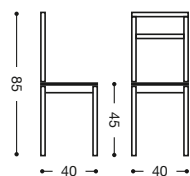

9296 Mesa extensible
de carro 122x70 **1.130** puntos

9237 Silla aluminio
Respaldo y asiento tapizado: **220** puntos

Tapizado: Blanco, negro, rojo, beige y azul.

Acabado mesa: Armazón y extensible: aluminio.
Tapas: cristal, madera, laminado serie Niza.