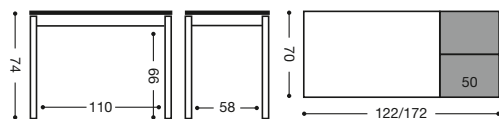

9296 Mesa extensible
de carro 122x70 **1.130** puntos

9237 Silla aluminio
Respaldo y asiento tapizado: **220** puntos

Tapizado: Blanco, negro, rojo, beige y azul.

Acabado mesa: Armazón y extensible: aluminio.
Tapas: cristal, madera, laminado serie Niza.