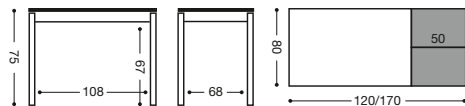

**901** Mesa extensible  
de carro 100x60 **860 puntos**

**902** Mesa extensible  
de carro 110x70 **890 puntos**

**9289** Mesa extensible  
de carro 120x80 **930 puntos**

**787** Silla aluminio

Asiento Polipiel: **185 puntos**

Asiento Madera: **203 puntos**

*imelci*

Acabado mesa: **Armazón:** aluminio.  
**Tapas:** cristal, madera, laminado serie Niza.