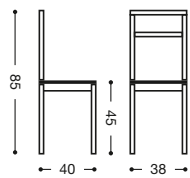

**901** Mesa extensible  
de carro 100x60 **860 puntos**

**902** Mesa extensible  
de carro 110x70 **890 puntos**

**9289** Mesa extensible  
de carro 120x80 **930 puntos**

**787** Silla aluminio

Asiento Polipiel: **185 puntos**

Asiento Madera: **203 puntos**

*imelci*

Acabado mesa: **Armazón:** aluminio.  
**Tapas:** cristal, madera, laminado serie Niza.