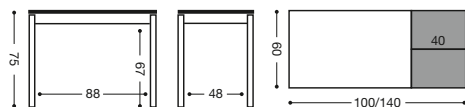

**901** Mesa extensible  
de carro 100x60 **860 puntos**

**902** Mesa extensible  
de carro 110x70 **890 puntos**

**9289** Mesa extensible  
de carro 120x80 **930 puntos**

**787** Silla aluminio

Asiento Polipiel: **185 puntos**

Asiento Madera: **203 puntos**

*imelci*

Acabado mesa: **Armazón:** aluminio.  
**Tapas:** cristal, madera, laminado serie Niza.