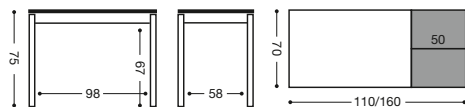

**901** Mesa extensible  
de carro 100x60 **860 puntos**

**902** Mesa extensible  
de carro 110x70 **890 puntos**

**9289** Mesa extensible  
de carro 120x80 **930 puntos**

**787** Silla aluminio

Asiento Polipiel: **185 puntos**

Asiento Madera: **203 puntos**

*imelci*

Acabado mesa: **Armazón:** aluminio.  
**Tapas:** cristal, madera, laminado serie Niza.