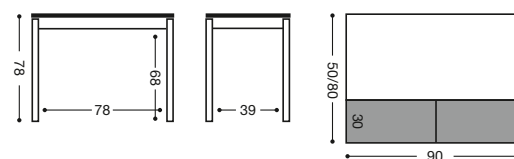

779 Mesa extensible 110x55
apertura frontal 750 puntos

563 Silla aluminio

Asiento Polipiel: 185 puntos
Asiento Madera: 203 puntos

imeci

Acabado mesa:
Armazón y extensible: aluminio.
Tapas: cristal, madera, laminado serie Niza.

656 Mesa extensible 90x50
apertura frontal 698 puntos

897 Silla aluminio

Asiento Polipiel: 170 puntos
Asiento Madera: 188 puntos
Asiento Piel: 200 puntos