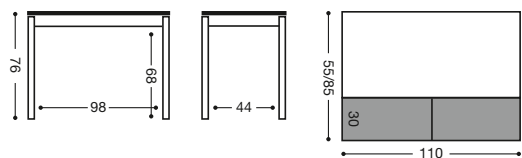

779 Mesa extensible 110x55
apertura frontal 750 puntos

563 Silla aluminio

Asiento Polipiel: 185 puntos
Asiento Madera: 203 puntos

imeci

Acabado mesa:
Armazón y extensible: aluminio.
Tapas: cristal, madera, laminado serie Niza.

656 Mesa extensible 90x50
apertura frontal 698 puntos

897 Silla aluminio

Asiento Polipiel: 170 puntos
Asiento Madera: 188 puntos
Asiento Piel: 200 puntos