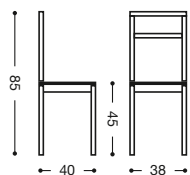

779 Mesa extensible 110x55
apertura frontal 750 puntos

563 Silla aluminio

Asiento Polipiel: 185 puntos
Asiento Madera: 203 puntos

imeci

Acabado mesa:
Armazón y extensible: aluminio.
Tapas: cristal, madera, laminado serie Niza.

656 Mesa extensible 90x50
apertura frontal 698 puntos

897 Silla aluminio

Asiento Polipiel: 170 puntos
Asiento Madera: 188 puntos
Asiento Piel: 200 puntos