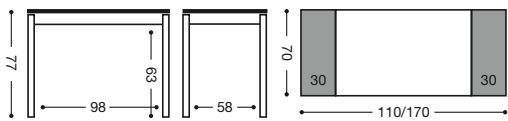

Acabado mesa: **Armazón:** aluminio.
Tapas: cristal, madera, laminado serie Niza.
 Alas con guías automáticas de elevación.

763 Mesa extensible con cubertero
 dos alas 110x70 **920 puntos**

745 Silla aluminio
 /madera **290 puntos**