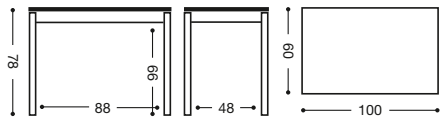

649 Mesa fija
con cubertero 100x60 **950** puntos

655 Mesa fija
con cubertero 110x70 **980** puntos

755 Silla respaldo color

- Asiento Polipiel: **210** puntos
- Asiento Madera: **228** puntos
- Asiento Piel: **240** puntos

Respaldo superior silla: aluminio o a juego del cristal.

Chasis de silla y taburete: aluminio o negro.

Acabado mesa: Armazón: aluminio o negro.

Tapas: cristal, madera, laminado serie Niza.

780 Taburete 45 cm.