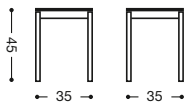

Respaldo superior silla: aluminio o a juego del cristal.

Chasis de silla y taburete: aluminio o negro.

Acabado mesa: Armazón: aluminio o negro.

Tapas: cristal, madera, laminado serie Niza.

780 Taburete 45 cm.

- Asiento Polipiel: **130** puntos
- Asiento Madera: **148** puntos
- Asiento Piel: **160** puntos

imcci