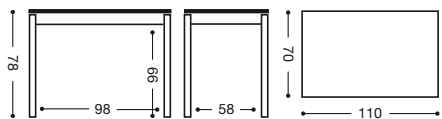

649 Mesa fija
con cubertero 100x60 **950** puntos

655 Mesa fija
con cubertero 110x70 **980** puntos

755 Silla respaldo color

- Asiento Polipiel: **210** puntos
- Asiento Madera: **228** puntos
- Asiento Piel: **240** puntos

Respaldo superior silla: aluminio o a juego del cristal.

Chasis de silla y taburete: aluminio o negro.

Acabado mesa: Armazón: aluminio o negro.

Tapas: cristal, madera, laminado serie Niza.

780 Taburete 45 cm.