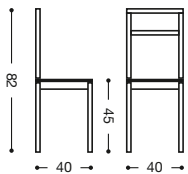

649 Mesa fija
con cubertero 100x60 **950** puntos

655 Mesa fija
con cubertero 110x70 **980** puntos

755 Silla respaldo color

- Asiento Polipiel: **210** puntos
- Asiento Madera: **228** puntos
- Asiento Piel: **240** puntos

Respaldo superior silla: aluminio o a juego del cristal.

Chasis de silla y taburete: aluminio o negro.

Acabado mesa: Armazón: aluminio o negro.

Tapas: cristal, madera, laminado serie Niza.

780 Taburete 45 cm.