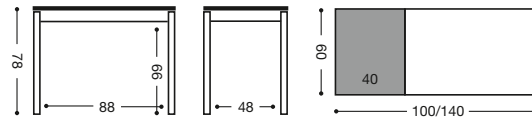

**648** Mesa extensible  
de carro 100x60 **1.110 puntos**

**755** Silla respaldo color

Asiento Polipiel: **210 puntos**  
Asiento Madera: **228 puntos**  
Asiento Piel: **240 puntos**

**647** Mesa extensible  
de carro 110x70 **1.130 puntos**

**780** Taburete 45 cm.

Asiento Polipiel: **130 puntos**  
Asiento Madera: **148 puntos**  
Asiento Piel: **160 puntos**

**Respaldo superior silla:** aluminio o a juego del cristal.

**Chasis de silla y taburete:** aluminio o negro.