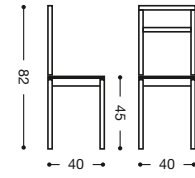

**648** Mesa extensible  
de carro 100x60 **1.110 puntos**

**755** Silla respaldo color

Asiento Polipiel: **210 puntos**  
Asiento Madera: **228 puntos**  
Asiento Piel: **240 puntos**

**647** Mesa extensible  
de carro 110x70 **1.130 puntos**

**780** Taburete 45 cm.

Asiento Polipiel: **130 puntos**  
Asiento Madera: **148 puntos**  
Asiento Piel: **160 puntos**

**Respaldo superior silla:** aluminio o a juego del cristal.

**Chasis de silla y taburete:** aluminio o negro.