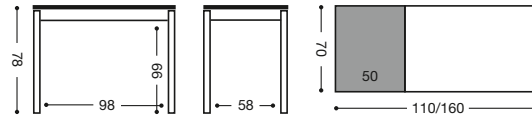

**648** Mesa extensible  
de carro 100x60 **1.110 puntos**

**755** Silla respaldo color

Asiento Polipiel: **210 puntos**  
Asiento Madera: **228 puntos**  
Asiento Piel: **240 puntos**

**647** Mesa extensible  
de carro 110x70 **1.130 puntos**

**780** Taburete 45 cm.

Asiento Polipiel: **130 puntos**  
Asiento Madera: **148 puntos**  
Asiento Piel: **160 puntos**

**Respaldo superior silla:** aluminio o a juego del cristal.

**Chasis de silla y taburete:** aluminio o negro.