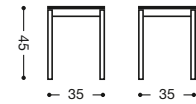

**648** Mesa extensible  
de carro 100x60 **1.110 puntos**

**755** Silla respaldo color

Asiento Polipiel: **210 puntos**  
Asiento Madera: **228 puntos**  
Asiento Piel: **240 puntos**

**647** Mesa extensible  
de carro 110x70 **1.130 puntos**

**780** Taburete 45 cm.

Asiento Polipiel: **130 puntos**  
Asiento Madera: **148 puntos**  
Asiento Piel: **160 puntos**

**Respaldo superior silla:** aluminio o a juego del cristal.

**Chasis de silla y taburete:** aluminio o negro.