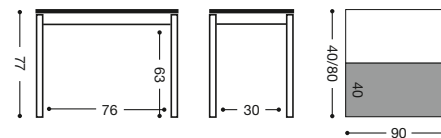

Acabado mesa: Armazón y tapa: barnizado, lacado y texturado.

9250

Mesa libro

90x40

478 puntos

833

Taburete aluminio 45 cm

Asiento Polipiel: 155 puntos

Asiento Madera: 171 puntos

Asiento Piel: 183 puntos