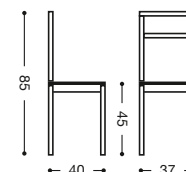

Laminado Madera Serie Astigi

imeci

Mesas		
Ref.	Medidas	Puntos
618	Extensible 100x60 (150x60)	635
620	Fija 100x60	526
583	Extensible 110x70 (170x70)	645
584	Fija 110x70	535
619	Extensible 120x70 (180x70)	675
621	Fija 120x70	568

918

Silla aluminio

Asiento Polipiel: **170** puntos
 Asiento Madera: **188** puntos
 Asiento Piel: **200** puntos

917

Taburete aluminio 45 cm

Asiento Polipiel: **155** puntos
 Asiento Madera: **171** puntos
 Asiento Piel: **183** puntos

Tipos asientos

Anea Natural

Tablilla madera

Madera barnizada

Tapizado

Armazones para mesa de cocina (sin tapas)

Medidas de su tapa	Puntos
80x40 / 90x40	298
80x60 / 90x60	310
100x60 / 110x70	320
120x70 / 130x80	360