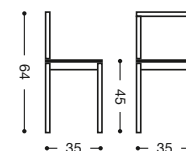

918

Silla aluminio

Asiento Polipiel: **170** puntos
 Asiento Madera: **188** puntos
 Asiento Piel: **200** puntos

917

Taburete aluminio 45 cm

Asiento Polipiel: **155** puntos
 Asiento Madera: **171** puntos
 Asiento Piel: **183** puntos

Tipos asientos

Anea Natural

Tablilla madera

Madera barnizada

Tapizado

Armazones para mesa de cocina (sin tapas)

Medidas de su tapa	Puntos
80x40 / 90x40	298
80x60 / 90x60	310
100x60 / 110x70	320
120x70 / 130x80	360