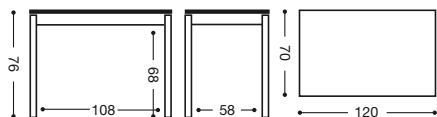

380

Mesa extensible 120x70

Tapa madera: **850 puntos**

366

Mesa fija 120x70

Tapa madera: **642 puntos**

787

Silla aluminio

Asiento Polipiel: **185 puntos**

Asiento Madera: **203 puntos**

823

Taburete aluminio 45 cm.

Asiento Polipiel: **120 puntos**

Asiento Madera: **130 puntos**

Asiento Piel: **140 puntos**

imcci