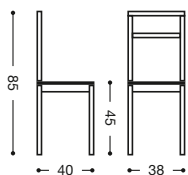

380

Mesa extensible 120x70

Tapa madera: **850 puntos**

366

Mesa fija 120x70

Tapa madera: **642 puntos**

787

Silla aluminio

Asiento Polipiel: **185 puntos**

Asiento Madera: **203 puntos**

823

Taburete aluminio 45 cm.

Asiento Polipiel: **120 puntos**

Asiento Madera: **130 puntos**

Asiento Piel: **140 puntos**

imcci