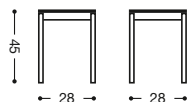

Asiento Polipiel: **185 puntos**

Asiento Madera: **203 puntos**

823

Taburete aluminio 45 cm.

Asiento Polipiel: **120 puntos**

Asiento Madera: **130 puntos**

Asiento Piel: **140 puntos**

imcci