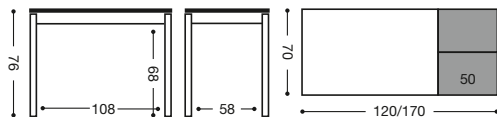

380

Mesa extensible 120x70

Tapa madera: **850 puntos**

366

Mesa fija 120x70

Tapa madera: **642 puntos**

787

Silla aluminio

Asiento Polipiel: **185 puntos**

Asiento Madera: **203 puntos**

823

Taburete aluminio 45 cm.

Asiento Polipiel: **120 puntos**

Asiento Madera: **130 puntos**

Asiento Piel: **140 puntos**

imcci