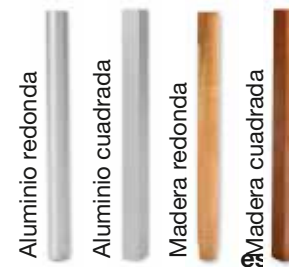

Laminado Madera Serie Astigi

Patas de mesa

Patas disponibles al mismo precio

Las mesas se sirven con las patas como en la fotografía.

Si se desea otra, se ha de especificar en el pedido.

Aluminio redonda

Aluminio cuadrada

Madera redonda

Madera cuadrada

Ref.	Medidas	Puntos
0314	90x60 (144x60)	609
0333	100x60 (154x60)	620
0317	110x70 (172x70)	630
0335	120x70 (182x70)	660
0337	130x80 (202x80)	700

Acabados: laminados Serie Astigi

320

Silla madera

Sin pintar: **164** puntos

Barnizada: **184** puntos

Lacada / Texturada: **197** puntos

Asientos: anea, polipiel, madera o tablillas