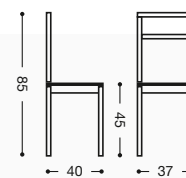

Acabado mesa: Armazón: aluminio.  
Tapa: cristal, madera, laminado serie Niza.

**911** Mesa extensible  
dos alas 90x50 **565 puntos**

**912** Mesa extensible  
dos alas 100x60 **580 puntos**

**913** Mesa extensible  
dos alas 110x70 **610 puntos**

**914** Mesa extensible  
dos alas 120x80 **640 puntos**

**919** Silla aluminio

Asiento Polipiel: **170 puntos**  
Asiento Madera: **188 puntos**  
Asiento Piel: **200 puntos**

**936** Taburete aluminio 45 cm.