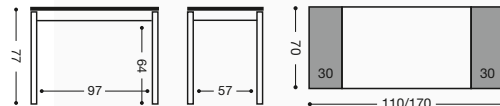

Acabado mesa: Armazón: aluminio.  
Tapa: cristal, madera, laminado serie Niza.

**911** Mesa extensible  
dos alas 90x50 **565 puntos**

**912** Mesa extensible  
dos alas 100x60 **580 puntos**

**913** Mesa extensible  
dos alas 110x70 **610 puntos**

**914** Mesa extensible  
dos alas 120x80 **640 puntos**

**919** Silla aluminio

Asiento Polipiel: **170 puntos**  
Asiento Madera: **188 puntos**  
Asiento Piel: **200 puntos**

**936** Taburete aluminio 45 cm.