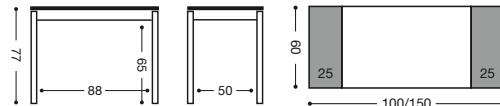

Acabado mesa: Armazón: aluminio.  
Tapa: cristal, madera, laminado serie Niza.

**911** Mesa extensible  
dos alas 90x50 **565 puntos**

**912** Mesa extensible  
dos alas 100x60 **580 puntos**

**913** Mesa extensible  
dos alas 110x70 **610 puntos**

**914** Mesa extensible  
dos alas 120x80 **640 puntos**

**919** Silla aluminio

Asiento Polipiel: **170 puntos**  
Asiento Madera: **188 puntos**  
Asiento Piel: **200 puntos**

**936** Taburete aluminio 45 cm.