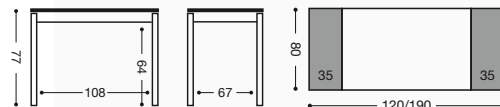

Acabado mesa: Armazón: aluminio.  
Tapa: cristal, madera, laminado serie Niza.

**911** Mesa extensible  
dos alas 90x50 **565 puntos**

**912** Mesa extensible  
dos alas 100x60 **580 puntos**

**913** Mesa extensible  
dos alas 110x70 **610 puntos**

**914** Mesa extensible  
dos alas 120x80 **640 puntos**

**919** Silla aluminio

Asiento Polipiel: **170 puntos**  
Asiento Madera: **188 puntos**  
Asiento Piel: **200 puntos**

**936** Taburete aluminio 45 cm.