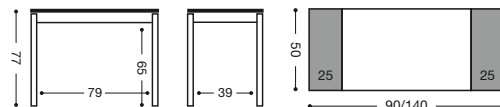

Acabado mesa: Armazón: aluminio.  
Tapa: cristal, madera, laminado serie Niza.

**911** Mesa extensible  
dos alas 90x50 **565 puntos**

**912** Mesa extensible  
dos alas 100x60 **580 puntos**

**913** Mesa extensible  
dos alas 110x70 **610 puntos**

**914** Mesa extensible  
dos alas 120x80 **640 puntos**

**919** Silla aluminio

Asiento Polipiel: **170 puntos**  
Asiento Madera: **188 puntos**  
Asiento Piel: **200 puntos**

**936** Taburete aluminio 45 cm.