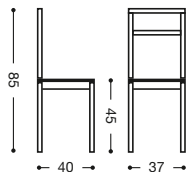

906 Mesa libro

80x40

448 puntos

907 Mesa libro

90x50

478 puntos

897 Silla aluminio

Asiento Polipiel: 170 puntos

Asiento Madera: 188 puntos

Asiento Piel: 200 puntos

Acabado mesa: Armazón y alas: aluminio.
Tapas: cristal, madera, laminado serie Niza.