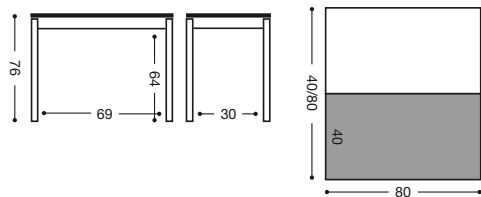

906 Mesa libro

80x40

448 puntos

907 Mesa libro

90x50

478 puntos

897 Silla aluminio

Asiento Polipiel: 170 puntos

Asiento Madera: 188 puntos

Asiento Piel: 200 puntos

Acabado mesa: Armazón y alas: aluminio.
Tapas: cristal, madera, laminado serie Niza.