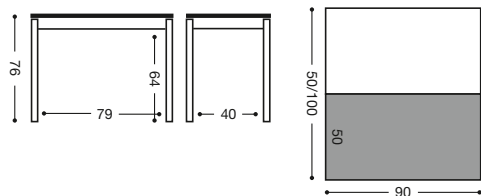

906 Mesa libro

80x40

448 puntos

907 Mesa libro

90x50

478 puntos

897 Silla aluminio

Asiento Polipiel: 170 puntos

Asiento Madera: 188 puntos

Asiento Piel: 200 puntos

Acabado mesa: Armazón y alas: aluminio.
Tapas: cristal, madera, laminado serie Niza.