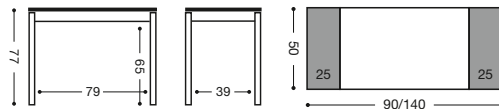

812 Mesa extensible
dos alas 90x50 **535 puntos**

813 Mesa extensible
dos alas 100x60 **550 puntos**

814 Mesa extensible
dos alas 110x70 **575 puntos**

815 Mesa extensible
dos alas 120x80 **610 puntos**

762 Silla aluminio

Asiento Polipiel: **195 puntos**

Asiento Madera: **213 puntos**

Asiento Piel: **225 puntos**

767 Taburete aluminio 45 cm

Asiento Polipiel: **163 puntos**

Asiento Madera: **179 puntos**

Asiento Piel: **191 puntos**