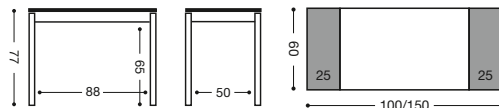

812 Mesa extensible
dos alas 90x50 **535 puntos**

813 Mesa extensible
dos alas 100x60 **550 puntos**

814 Mesa extensible
dos alas 110x70 **575 puntos**

815 Mesa extensible
dos alas 120x80 **610 puntos**

762 Silla aluminio

Asiento Polipiel: **195 puntos**

Asiento Madera: **213 puntos**

Asiento Piel: **225 puntos**

767 Taburete aluminio 45 cm

Asiento Polipiel: **163 puntos**

Asiento Madera: **179 puntos**

Asiento Piel: **191 puntos**