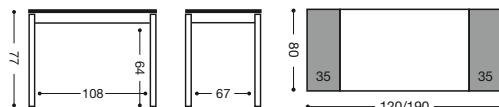

812 Mesa extensible
dos alas 90x50 **535 puntos**

813 Mesa extensible
dos alas 100x60 **550 puntos**

814 Mesa extensible
dos alas 110x70 **575 puntos**

815 Mesa extensible
dos alas 120x80 **610 puntos**

762 Silla aluminio

Asiento Polipiel: **195 puntos**

Asiento Madera: **213 puntos**

Asiento Piel: **225 puntos**

767 Taburete aluminio 45 cm

Asiento Polipiel: **163 puntos**

Asiento Madera: **179 puntos**

Asiento Piel: **191 puntos**