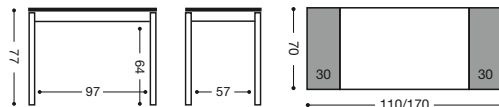

812 Mesa extensible
dos alas 90x50 **535 puntos**

813 Mesa extensible
dos alas 100x60 **550 puntos**

814 Mesa extensible
dos alas 110x70 **575 puntos**

815 Mesa extensible
dos alas 120x80 **610 puntos**

762 Silla aluminio

Asiento Polipiel: **195 puntos**

Asiento Madera: **213 puntos**

Asiento Piel: **225 puntos**

767 Taburete aluminio 45 cm

Asiento Polipiel: **163 puntos**

Asiento Madera: **179 puntos**

Asiento Piel: **191 puntos**