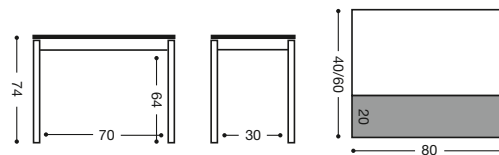

**803** Mesa extensible  
un ala caída 80x40 **450 puntos**

**804** Mesa extensible  
un ala caída 90x50 **475 puntos**

**811** Mesa extensible  
un ala caída 110x55 **515 puntos**

**764** Taburete aluminio 45 cm

- Asiento Polipiel: **163 puntos**
- Asiento Madera: **179 puntos**
- Asiento Piel: **191 puntos**

*imeci*