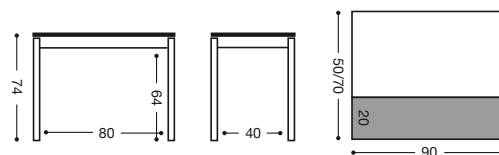

**803** Mesa extensible  
un ala caída 80x40 **450 puntos**

**804** Mesa extensible  
un ala caída 90x50 **475 puntos**

**811** Mesa extensible  
un ala caída 110x55 **515 puntos**

**764** Taburete aluminio 45 cm

- Asiento Polipiel: **163 puntos**
- Asiento Madera: **179 puntos**
- Asiento Piel: **191 puntos**

*imeci*