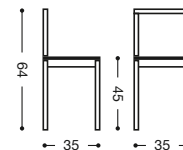

**803** Mesa extensible  
un ala caída 80x40 **450 puntos**

**804** Mesa extensible  
un ala caída 90x50 **475 puntos**

**811** Mesa extensible  
un ala caída 110x55 **515 puntos**

**764** Taburete aluminio 45 cm

- Asiento Polipiel: **163 puntos**
- Asiento Madera: **179 puntos**
- Asiento Piel: **191 puntos**

*imeci*