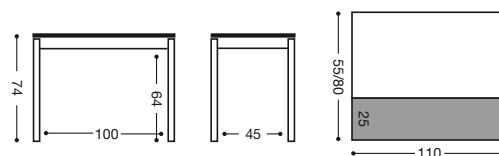

**803** Mesa extensible  
un ala caída 80x40 **450 puntos**

**804** Mesa extensible  
un ala caída 90x50 **475 puntos**

**811** Mesa extensible  
un ala caída 110x55 **515 puntos**

**764** Taburete aluminio 45 cm

- Asiento Polipiel: **163 puntos**
- Asiento Madera: **179 puntos**
- Asiento Piel: **191 puntos**

*imeci*