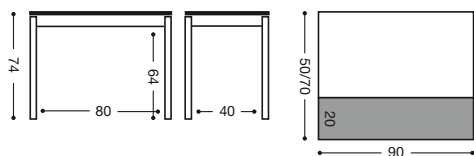

776 Mesa extensible
un ala caída 80x40 **510 puntos**

777 Mesa extensible
un ala caída 90x50 **535 puntos**

778 Mesa extensible
un ala caída 110x55 **565 puntos**

809 Silla aluminio

Asiento Polipiel: **180 puntos**
Asiento Madera: **198 puntos**
Asiento Piel: **210 puntos**

Acabado mesa: Armazón y alas: aluminio.
Tapas: cristal, madera, laminado serie Niza.

imcci