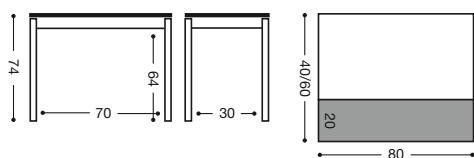

776 Mesa extensible
un ala caída 80x40 **510 puntos**

777 Mesa extensible
un ala caída 90x50 **535 puntos**

778 Mesa extensible
un ala caída 110x55 **565 puntos**

809 Silla aluminio

Asiento Polipiel: **180 puntos**
Asiento Madera: **198 puntos**
Asiento Piel: **210 puntos**

Acabado mesa: Armazón y alas: aluminio.
Tapas: cristal, madera, laminado serie Niza.

imcci