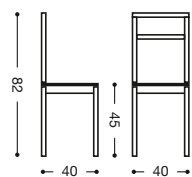

776 Mesa extensible
un ala caída 80x40 **510 puntos**

777 Mesa extensible
un ala caída 90x50 **535 puntos**

778 Mesa extensible
un ala caída 110x55 **565 puntos**

809 Silla aluminio

Asiento Polipiel: **180 puntos**
Asiento Madera: **198 puntos**
Asiento Piel: **210 puntos**

Acabado mesa: Armazón y alas: aluminio.
Tapas: cristal, madera, laminado serie Niza.

imcci