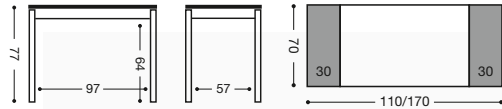

Acabado mesa: Armazón y extensible: aluminio.
Tapas: cristal, madera, laminado serie Niza.
Respaldo superior silla: aluminio o a juego del cristal.

772 Mesa extensible dos alas 90x50 **565 puntos**

773 Mesa extensible dos alas 100x60 **580 puntos**

774 Mesa extensible dos alas 110x70 **610 puntos**

775 Mesa extensible dos alas 120x80 **640 puntos**

738 Silla aluminio Respaldo alto color

Asiento Polipiel: **180 puntos**
 Asiento Madera: **198 puntos**
 Asiento Piel: **210 puntos**