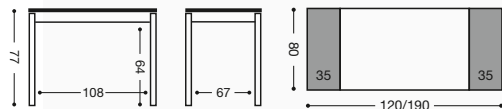

Acabado mesa: Armazón y extensible: aluminio.
Tapas: cristal, madera, laminado serie Niza.
Respaldo superior silla: aluminio o a juego del cristal.

772 Mesa extensible dos alas 90x50 **565 puntos**

773 Mesa extensible dos alas 100x60 **580 puntos**

774 Mesa extensible dos alas 110x70 **610 puntos**

775 Mesa extensible dos alas 120x80 **640 puntos**

738 Silla aluminio Respaldo alto color

Asiento Polipiel: **180 puntos**
 Asiento Madera: **198 puntos**
 Asiento Piel: **210 puntos**