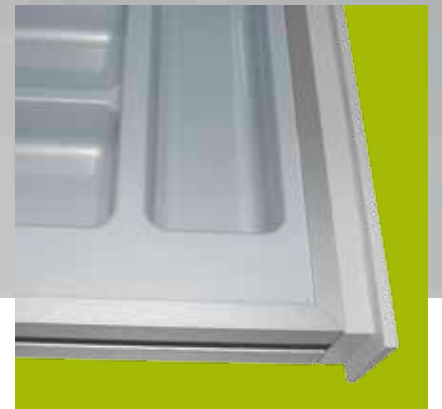

Acabado mesa: Armazón y extensible: aluminio.
Tapas: cristal, madera, laminado serie Niza.
Respaldo superior silla: aluminio o a juego del cristal.

772 Mesa extensible dos alas 90x50 **565 puntos**

773 Mesa extensible dos alas 100x60 **580 puntos**

774 Mesa extensible dos alas 110x70 **610 puntos**

775 Mesa extensible dos alas 120x80 **640 puntos**

738 Silla aluminio Respaldo alto color

Asiento Polipiel: **180 puntos**
 Asiento Madera: **198 puntos**
 Asiento Piel: **210 puntos**