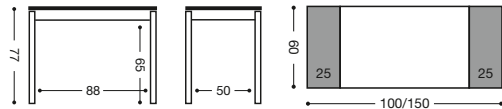

Acabado mesa: Armazón y extensible: aluminio.
Tapas: cristal, madera, laminado serie Niza.
Respaldo superior silla: aluminio o a juego del cristal.

772 Mesa extensible dos alas 90x50 **565 puntos**

773 Mesa extensible dos alas 100x60 **580 puntos**

774 Mesa extensible dos alas 110x70 **610 puntos**

775 Mesa extensible dos alas 120x80 **640 puntos**

738 Silla aluminio Respaldo alto color

Asiento Polipiel: **180 puntos**
 Asiento Madera: **198 puntos**
 Asiento Piel: **210 puntos**