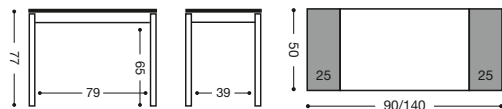

Acabado mesa: Armazón y extensible: aluminio.
Tapas: cristal, madera, laminado serie Niza.
Respaldo superior silla: aluminio o a juego del cristal.

772 Mesa extensible dos alas 90x50 **565 puntos**

773 Mesa extensible dos alas 100x60 **580 puntos**

774 Mesa extensible dos alas 110x70 **610 puntos**

775 Mesa extensible dos alas 120x80 **640 puntos**

738 Silla aluminio Respaldo alto color

Asiento Polipiel: **180 puntos**
 Asiento Madera: **198 puntos**
 Asiento Piel: **210 puntos**