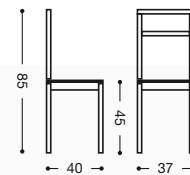

774 Mesa extensible dos alas 110x70 **610 puntos**

775 Mesa extensible dos alas 120x80 **640 puntos**

738 Silla aluminio Respaldo alto color

Asiento Polipiel: **180 puntos**
 Asiento Madera: **198 puntos**
 Asiento Piel: **210 puntos**

823 Taburete aluminio 45 cm.

Asiento Polipiel: **120 puntos**
 Asiento Madera: **130 puntos**
 Asiento Piel: **140 puntos**