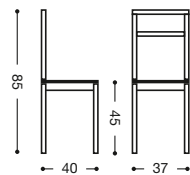

**771** Mesa libro 90x50 **525 puntos**

Acabado mesa: **Armazón y alas:** aluminio.  
**Tapas:** cristal, madera, laminado serie Niza.

Respaldo superior silla: aluminio o a juego del cristal.

**737** Silla aluminio Respaldo alto color

Asiento Polipiel: **180 puntos**  
Asiento Madera: **198 puntos**  
Asiento Piel: **210 puntos**

**770** Mesa libro 80x40 **495 puntos**

**833** Taburete aluminio 45 cm

Asiento Polipiel: **155 puntos**  
Asiento Madera: **171 puntos**  
Asiento Piel: **183 puntos**