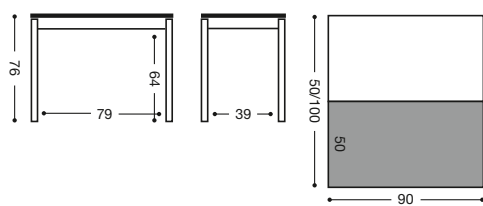

**771** Mesa libro 90x50 **525 puntos**

Acabado mesa: **Armazón y alas:** aluminio.  
**Tapas:** cristal, madera, laminado serie Niza.

Respaldo superior silla: aluminio o a juego del cristal.

**737** Silla aluminio Respaldo alto color

Asiento Polipiel: **180 puntos**  
Asiento Madera: **198 puntos**  
Asiento Piel: **210 puntos**

**770** Mesa libro 80x40 **495 puntos**

**833** Taburete aluminio 45 cm

Asiento Polipiel: **155 puntos**  
Asiento Madera: **171 puntos**  
Asiento Piel: **183 puntos**