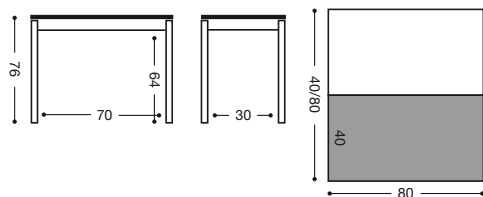

**771** Mesa libro 90x50 **525 puntos**

Acabado mesa: **Armazón y alas:** aluminio.  
**Tapas:** cristal, madera, laminado serie Niza.

Respaldo superior silla: aluminio o a juego del cristal.

**737** Silla aluminio Respaldo alto color

Asiento Polipiel: **180 puntos**  
Asiento Madera: **198 puntos**  
Asiento Piel: **210 puntos**

**770** Mesa libro 80x40 **495 puntos**

**833** Taburete aluminio 45 cm

Asiento Polipiel: **155 puntos**  
Asiento Madera: **171 puntos**  
Asiento Piel: **183 puntos**