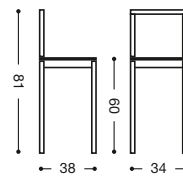

Acabado mesa: **Armazón y extensible:** aluminio.  
**Tapas:** cristal, madera, laminado serie Niza.

*imelci*

**744** Mesa extensible  
 dos alas 90x50 **690 puntos**

Mesa altura especial: 90 cm

**743** Taburete aluminio  
 60 cm

Asiento Polipiel: **205 puntos**

Asiento Madera: **223 puntos**

**525** Mesa extensible  
 dos alas 90x50 **630 puntos**

Mesa altura: 76 cm

**738** Silla aluminio  
 Respaldo alto color

Asiento Polipiel: **180 puntos**