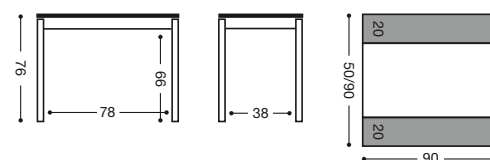

Acabado mesa: **Armazón y extensible:** aluminio.  
**Tapas:** cristal, madera, laminado serie Niza.

*imelci*

**744** Mesa extensible  
 dos alas 90x50 **690 puntos**

Mesa altura especial: 90 cm

**743** Taburete aluminio  
 60 cm

Asiento Polipiel: **205 puntos**

Asiento Madera: **223 puntos**

**525** Mesa extensible  
 dos alas 90x50 **630 puntos**

Mesa altura: 76 cm

**738** Silla aluminio  
 Respaldo alto color

Asiento Polipiel: **180 puntos**