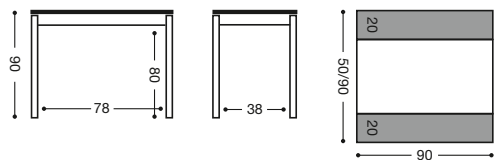

Acabado mesa: **Armazón y extensible:** aluminio.  
**Tapas:** cristal, madera, laminado serie Niza.

*imelci*

**744** Mesa extensible  
 dos alas 90x50 **690 puntos**

Mesa altura especial: 90 cm

**743** Taburete aluminio  
 60 cm

Asiento Polipiel: **205 puntos**

Asiento Madera: **223 puntos**

**525** Mesa extensible  
 dos alas 90x50 **630 puntos**

Mesa altura: 76 cm

**738** Silla aluminio  
 Respaldo alto color

Asiento Polipiel: **180 puntos**