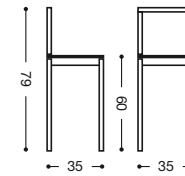

Fondo posición 2

674 Mesa pared 2 posiciones
90x50 - 90x30 **380 puntos**

Fondo posición 1

50

Fondo posición 2

30

Taburete aluminio

797

Altura 60 cm.

798

Altura 70 cm.

Asiento Polipiel: **205 puntos**

Asiento Madera: **223 puntos**

Asiento Piel: **233 puntos**

Asiento Polipiel: **209 puntos**

Asiento Madera: **227 puntos**

Asiento Piel: **237 puntos**

imeci

Acabado tapa 90x30: aluminio

Acabado tapa 90x50: cristal, madera, laminado serie Niza.

Fondo posición 1