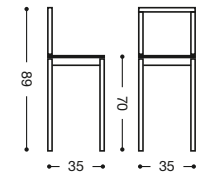

Fondo posición 2

674 Mesa pared 2 posiciones
90x50 - 90x30 **380 puntos**

Fondo posición 1

50

Fondo posición 2

30

Taburete aluminio

797

Altura 60 cm.

798

Altura 70 cm.

Asiento Polipiel: **205 puntos**

Asiento Madera: **223 puntos**

Asiento Piel: **233 puntos**

Asiento Polipiel: **209 puntos**

Asiento Madera: **227 puntos**

Asiento Piel: **237 puntos**

imeci

Acabado tapa 90x30: aluminio

Acabado tapa 90x50: cristal, madera, laminado serie Niza.

Fondo posición 1