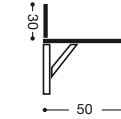

Fondo posición 2

674 Mesa pared 2 posiciones
90x50 - 90x30 **380 puntos**

Fondo posición 1

50

Fondo posición 2

30

Taburete aluminio

797

Altura 60 cm.

798

Altura 70 cm.

Asiento Polipiel: **205 puntos**

Asiento Madera: **223 puntos**

Asiento Piel: **233 puntos**

Asiento Polipiel: **209 puntos**

Asiento Madera: **227 puntos**

Asiento Piel: **237 puntos**

imeci

Acabado tapa 90x30: aluminio

Acabado tapa 90x50: cristal, madera, laminado serie Niza.

Fondo posición 1