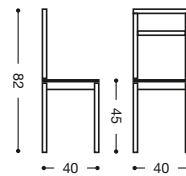

Respaldo superior silla: aluminio o a juego del cristal.

Acabado mesa: **Armazón:** aluminio.

Tapas y alas: cristal, madera, laminado serie Niza.

Alas con guías automáticas de elevación.

667 Mesa extensible
dos alas 100x60 **711 puntos**

668 Mesa extensible
dos alas 110x70 **731 puntos**

755 Silla respaldo color

Asiento Polipiel: **210 puntos**
Asiento Madera: **228 puntos**
Asiento Piel: **240 puntos**

780 Taburete 45 cm.

Asiento Polipiel: **130 puntos**
Asiento Madera: **148 puntos**
Asiento Piel: **160 puntos**