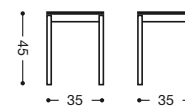

668 Mesa extensible
dos alas 110x70 **731 puntos**

755 Silla respaldo color

Asiento Polipiel: **210 puntos**
Asiento Madera: **228 puntos**
Asiento Piel: **240 puntos**

780 Taburete 45 cm.

Asiento Polipiel: **130 puntos**
Asiento Madera: **148 puntos**
Asiento Piel: **160 puntos**