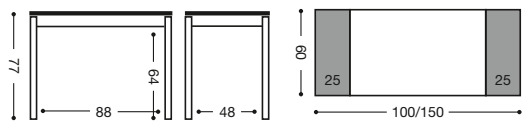

Respaldo superior silla: aluminio o a juego del cristal.

Acabado mesa: **Armazón:** aluminio.

Tapas y alas: cristal, madera, laminado serie Niza.

Alas con guías automáticas de elevación.

667 Mesa extensible
dos alas 100x60 **711 puntos**

668 Mesa extensible
dos alas 110x70 **731 puntos**

755 Silla respaldo color

Asiento Polipiel: **210 puntos**
Asiento Madera: **228 puntos**
Asiento Piel: **240 puntos**

780 Taburete 45 cm.

Asiento Polipiel: **130 puntos**
Asiento Madera: **148 puntos**
Asiento Piel: **160 puntos**