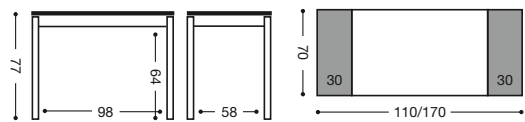

Respaldo superior silla: aluminio o a juego del cristal.

Acabado mesa: **Armazón:** aluminio.

Tapas y alas: cristal, madera, laminado serie Niza.

Alas con guías automáticas de elevación.

667 Mesa extensible
dos alas 100x60 **711 puntos**

668 Mesa extensible
dos alas 110x70 **731 puntos**

755 Silla respaldo color

Asiento Polipiel: **210 puntos**
Asiento Madera: **228 puntos**
Asiento Piel: **240 puntos**

780 Taburete 45 cm.

Asiento Polipiel: **130 puntos**
Asiento Madera: **148 puntos**
Asiento Piel: **160 puntos**