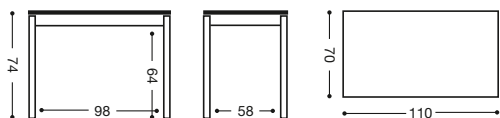

590 Mesa fija
100x60 **435 puntos**

591 Mesa fija
110x70 **450 puntos**

916 Mesa fija
120x80 **480 puntos**

Acabado mesa: Armazón: aluminio.
Tapas: cristal, madera, laminado serie Niza.