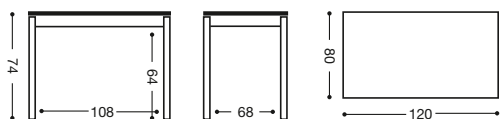

590 Mesa fija
100x60 **435 puntos**

591 Mesa fija
110x70 **450 puntos**

916 Mesa fija
120x80 **480 puntos**

Acabado mesa: Armazón: aluminio.
Tapas: cristal, madera, laminado serie Niza.