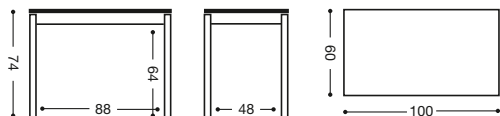

590 Mesa fija
100x60 **435 puntos**

591 Mesa fija
110x70 **450 puntos**

916 Mesa fija
120x80 **480 puntos**

Acabado mesa: Armazón: aluminio.
Tapas: cristal, madera, laminado serie Niza.