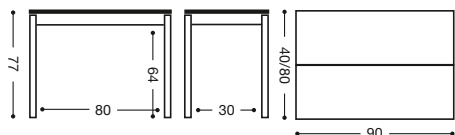

imeci

579

Mesa libro  
90x40

478 puntos

780

Taburete aluminio 45 cm.

Asiento Polipiel: 130 puntos

Asiento Madera: 148 puntos