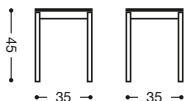

imeci

579

Mesa libro  
90x40

478 puntos

780

Taburete aluminio 45 cm.

Asiento Polipiel: 130 puntos

Asiento Madera: 148 puntos

Asiento Piel: 160 puntos

**Acabado mesa:** Armazón y tapas: barnizado, lacado/texturado.  
**Patatas:** aluminio.