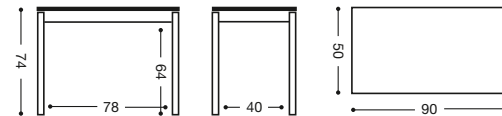

**Acabado mesa:**  
**Armazón:** aluminio.

**Tapas:** cristal, madera,  
 laminado serie Niza.

**566**

**Mesa fija**  
 80x40

**390 puntos**

**915**

**Mesa fija**  
 90x50

**400 puntos**

**788**

**Taburete aluminio 45 cm**

Asiento Polipiel: **163 puntos**

Asiento Madera: **179 puntos**

Asiento Piel: **191 puntos**