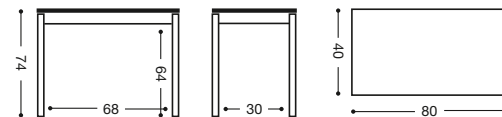

**Acabado mesa:**  
**Armazón:** aluminio.

**Tapas:** cristal, madera,  
 laminado serie Niza.

**566**

**Mesa fija**  
 80x40

**390 puntos**

**915**

**Mesa fija**  
 90x50

**400 puntos**

**788**

**Taburete aluminio 45 cm**

Asiento Polipiel: **163 puntos**

Asiento Madera: **179 puntos**

Asiento Piel: **191 puntos**