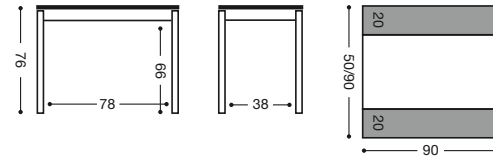

## 525 Mesa extensible

dos alas 90x50

630 puntos

Mesa altura: 76 cm

## 738

Silla aluminio  
Respaldo alto color

Asiento Polipiel: 180 puntos

Asiento Madera: 198 puntos

Asiento Piel: 210 puntos